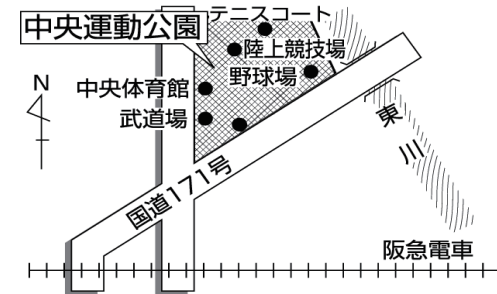

■西宮甲東ジュニアラグビークラブ 練習場所 MAP

【中央(運動公園)競技場】
【中央(運動公園)野球場】

地図出典：MAPION、市広報サイト

- [1] 中央(運動公園)競技場
 - [2] 中央(運動公園)野球場
- 西宮市河原町2番
TEL/0798-74-0720 (中央体育館)

* 駐車場：有料

↓：駐車場入り口