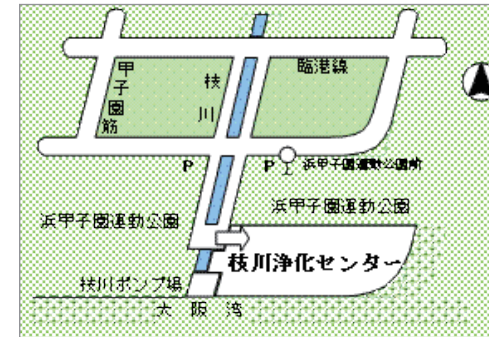

■西宮甲東ジュニアラグビークラブ 練習場所 MAP

【枝川浄水場】

地図出典：MAPION、市広報サイト

■枝川浄水場

西宮市枝川町 20-128 枝川浄化センター内
TEL.0798-47-8000

* 駐車場：有料

↓：駐車場入り口