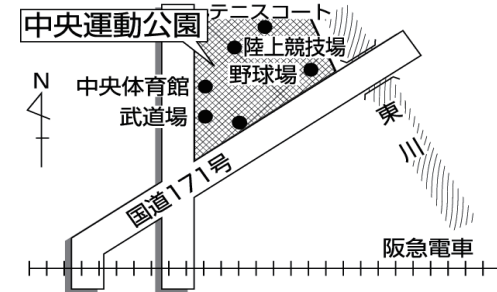

■西宮甲東ジュニアラグビークラブ 練習場所 MAP

【中央(運動公園)競技場】
【中央(運動公園)野球場】

地図出典：MAPION、市広報サイト

- [1] 中央(運動公園)競技場
 - [2] 中央(運動公園)野球場
- 西宮市河原町2番
TEL/0798-74-0720 (中央体育館)

*駐車場：有料

↓：駐車場入り口