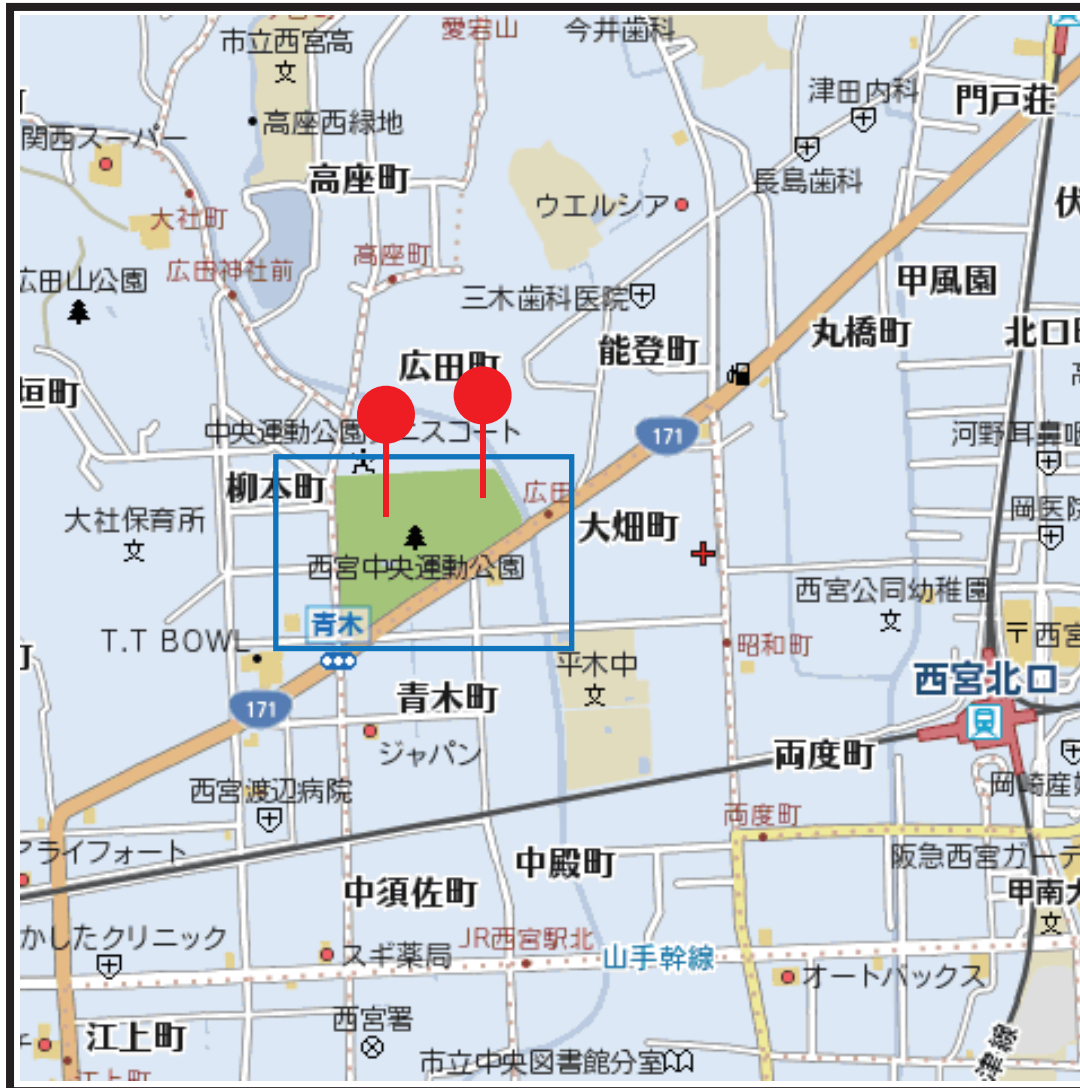

■西宮甲東ジュニアラグビークラブ 練習場所 MAP

【中央(運動公園)競技場】
【中央(運動公園)野球場】

地図出典：MAPION、市広報サイト

- [1] 中央(運動公園)競技場
 - [2] 中央(運動公園)野球場
- 西宮市河原町2番
TEL/0798-74-0720 (中央体育館)

*駐車場：有料

↓：駐車場入り口