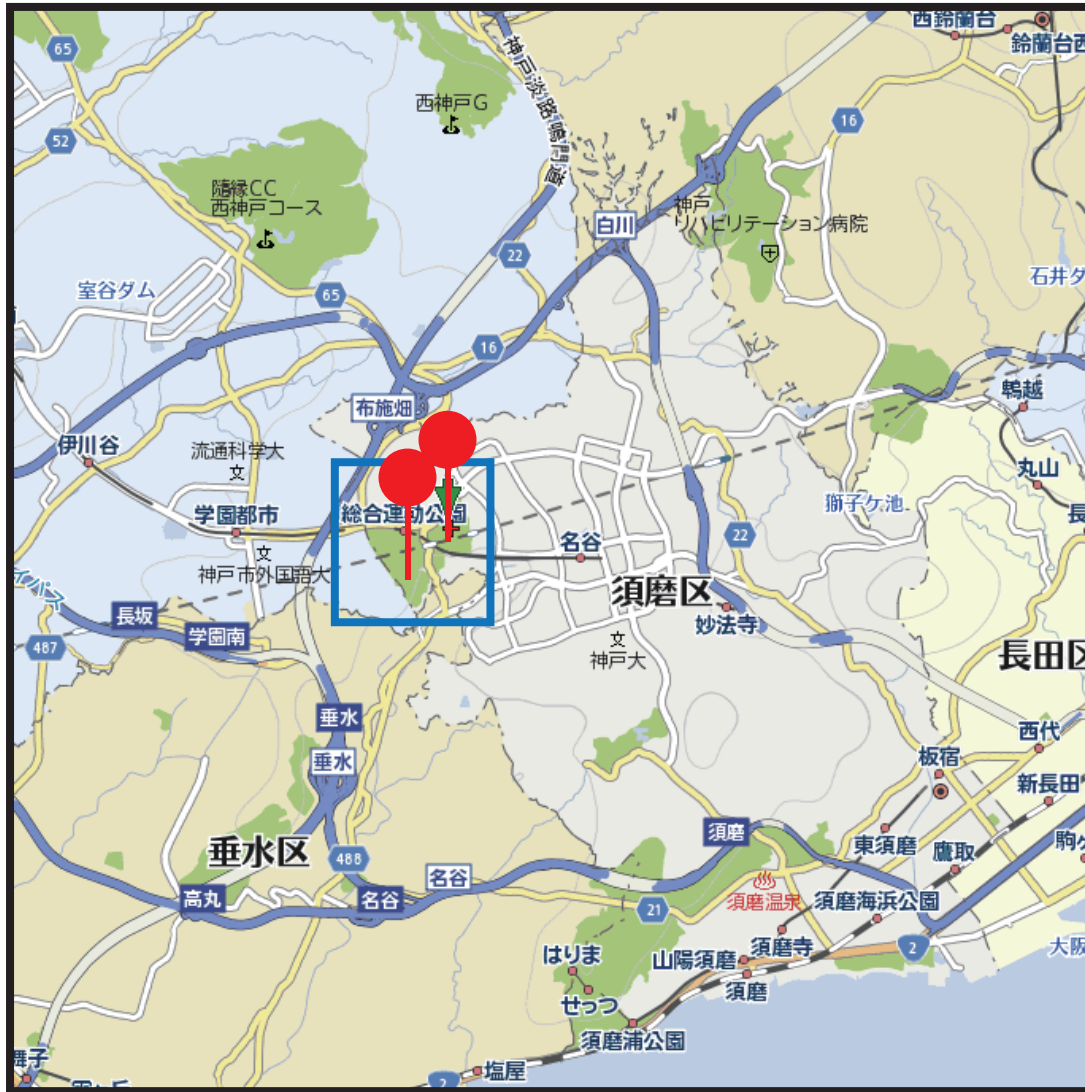

■西宮甲東ジュニアラグビークラブ 交流試合グラウンド他 MAP

【ユニバー記念競技場】

地図出典：MAPION、神戸市サイト

■ユニバー記念競技場

■補助競技場

■球技場

神戸市須磨区緑台

078-795-5151(神戸市総合運動公園管理センター)

*駐車場：有料

↓：駐車場入り口